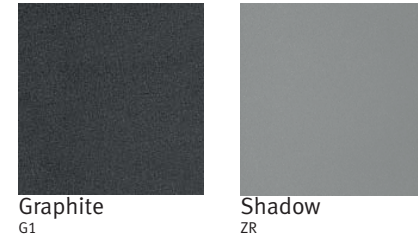

# Mirra colour choices

## Armpad finish colour options

## Base / frame finish colour options

## Latitude™ back upholstery colour options